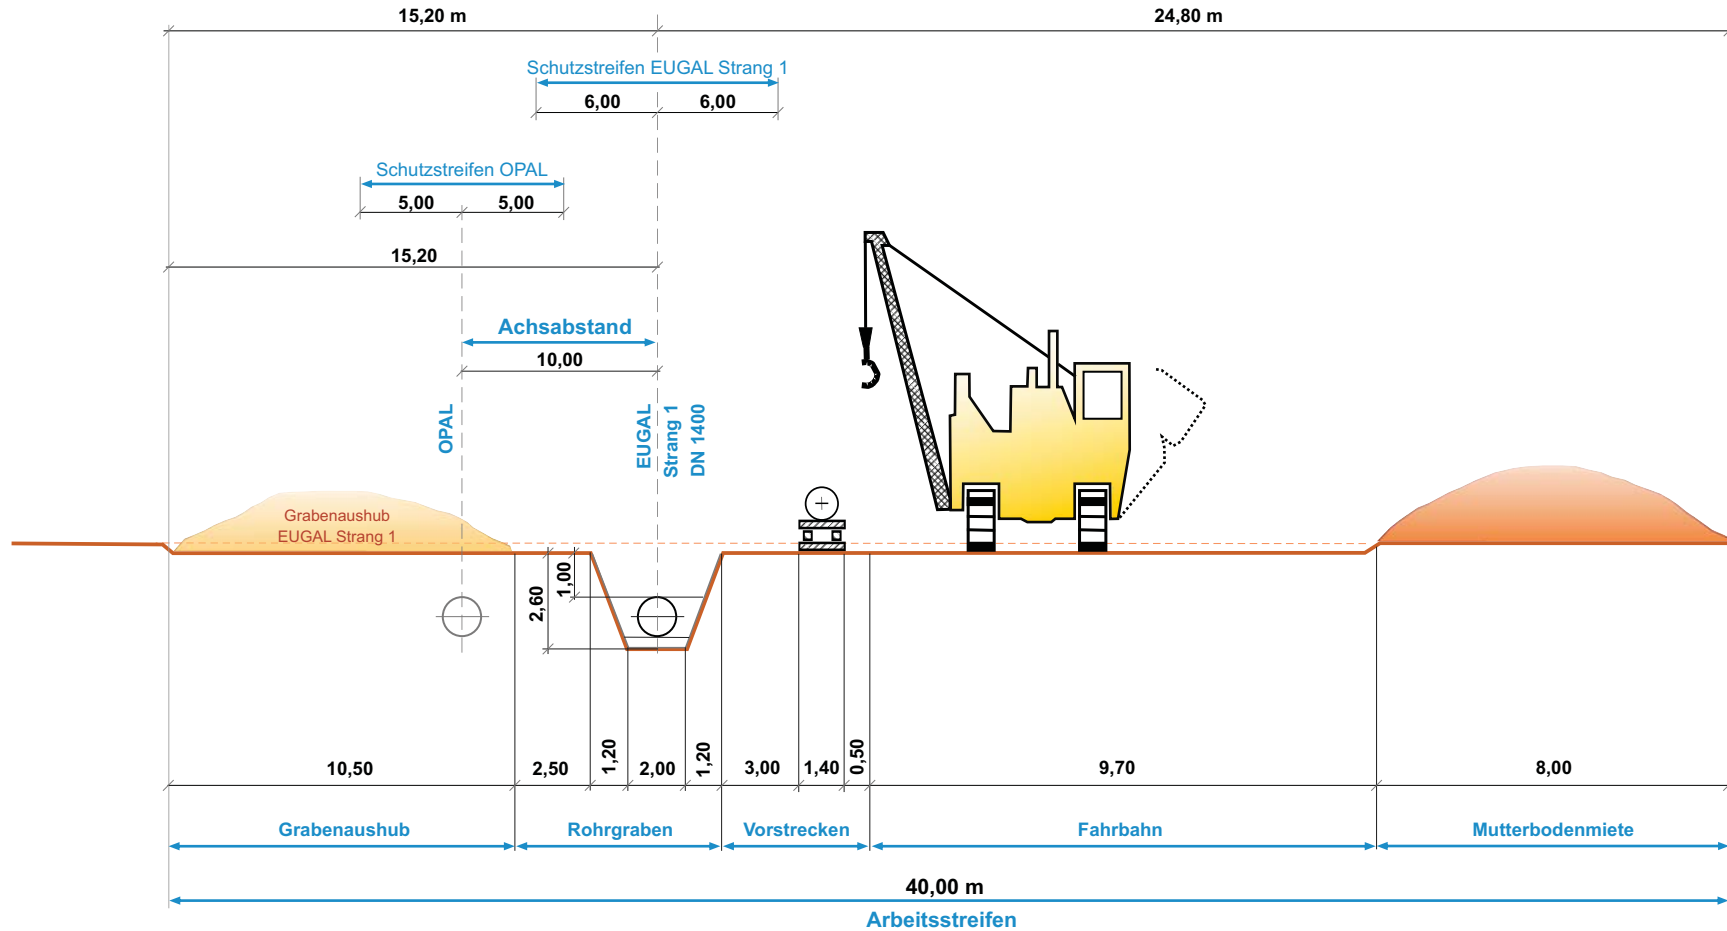

EUGAL Strang 1: Regelarbeitsstreifen 1-fach 40 m

EUGAL Strang 1: Regelarbeitsstreifen im Wald 1-fach 32 m