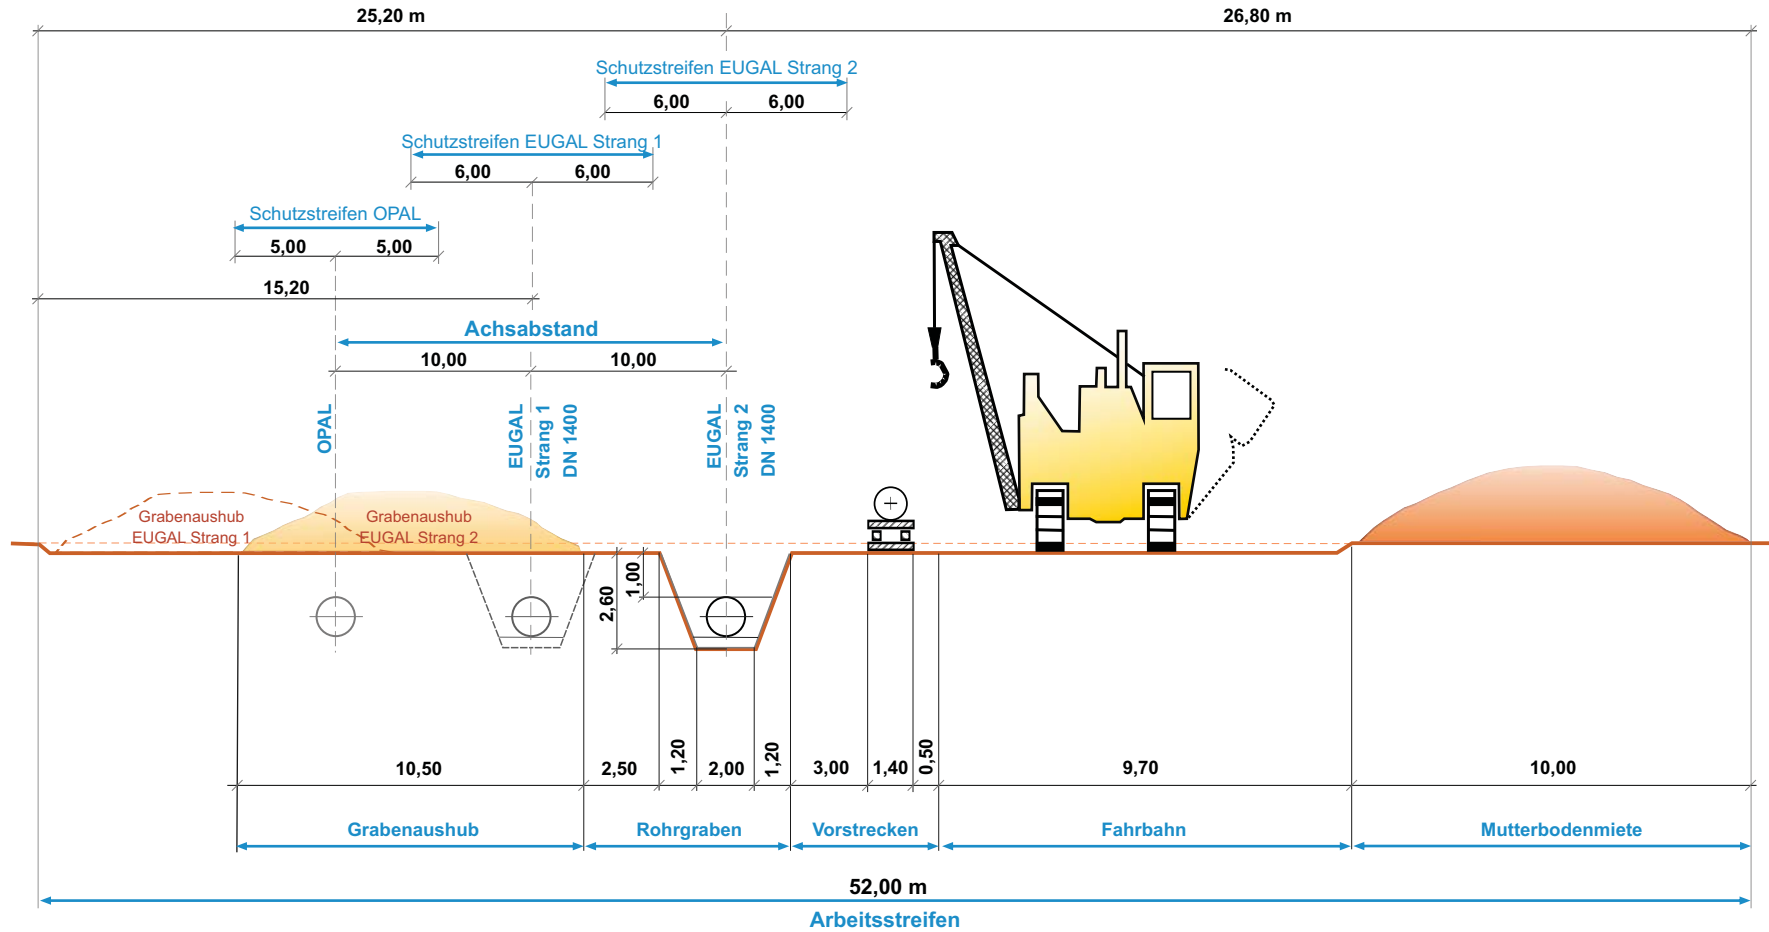

EUGAL Strang 1 und 2: Regelarbeitsstreifen 52 m

EUGAL Strang 1 und 2: Regelarbeitsstreifen im Wald 42 m